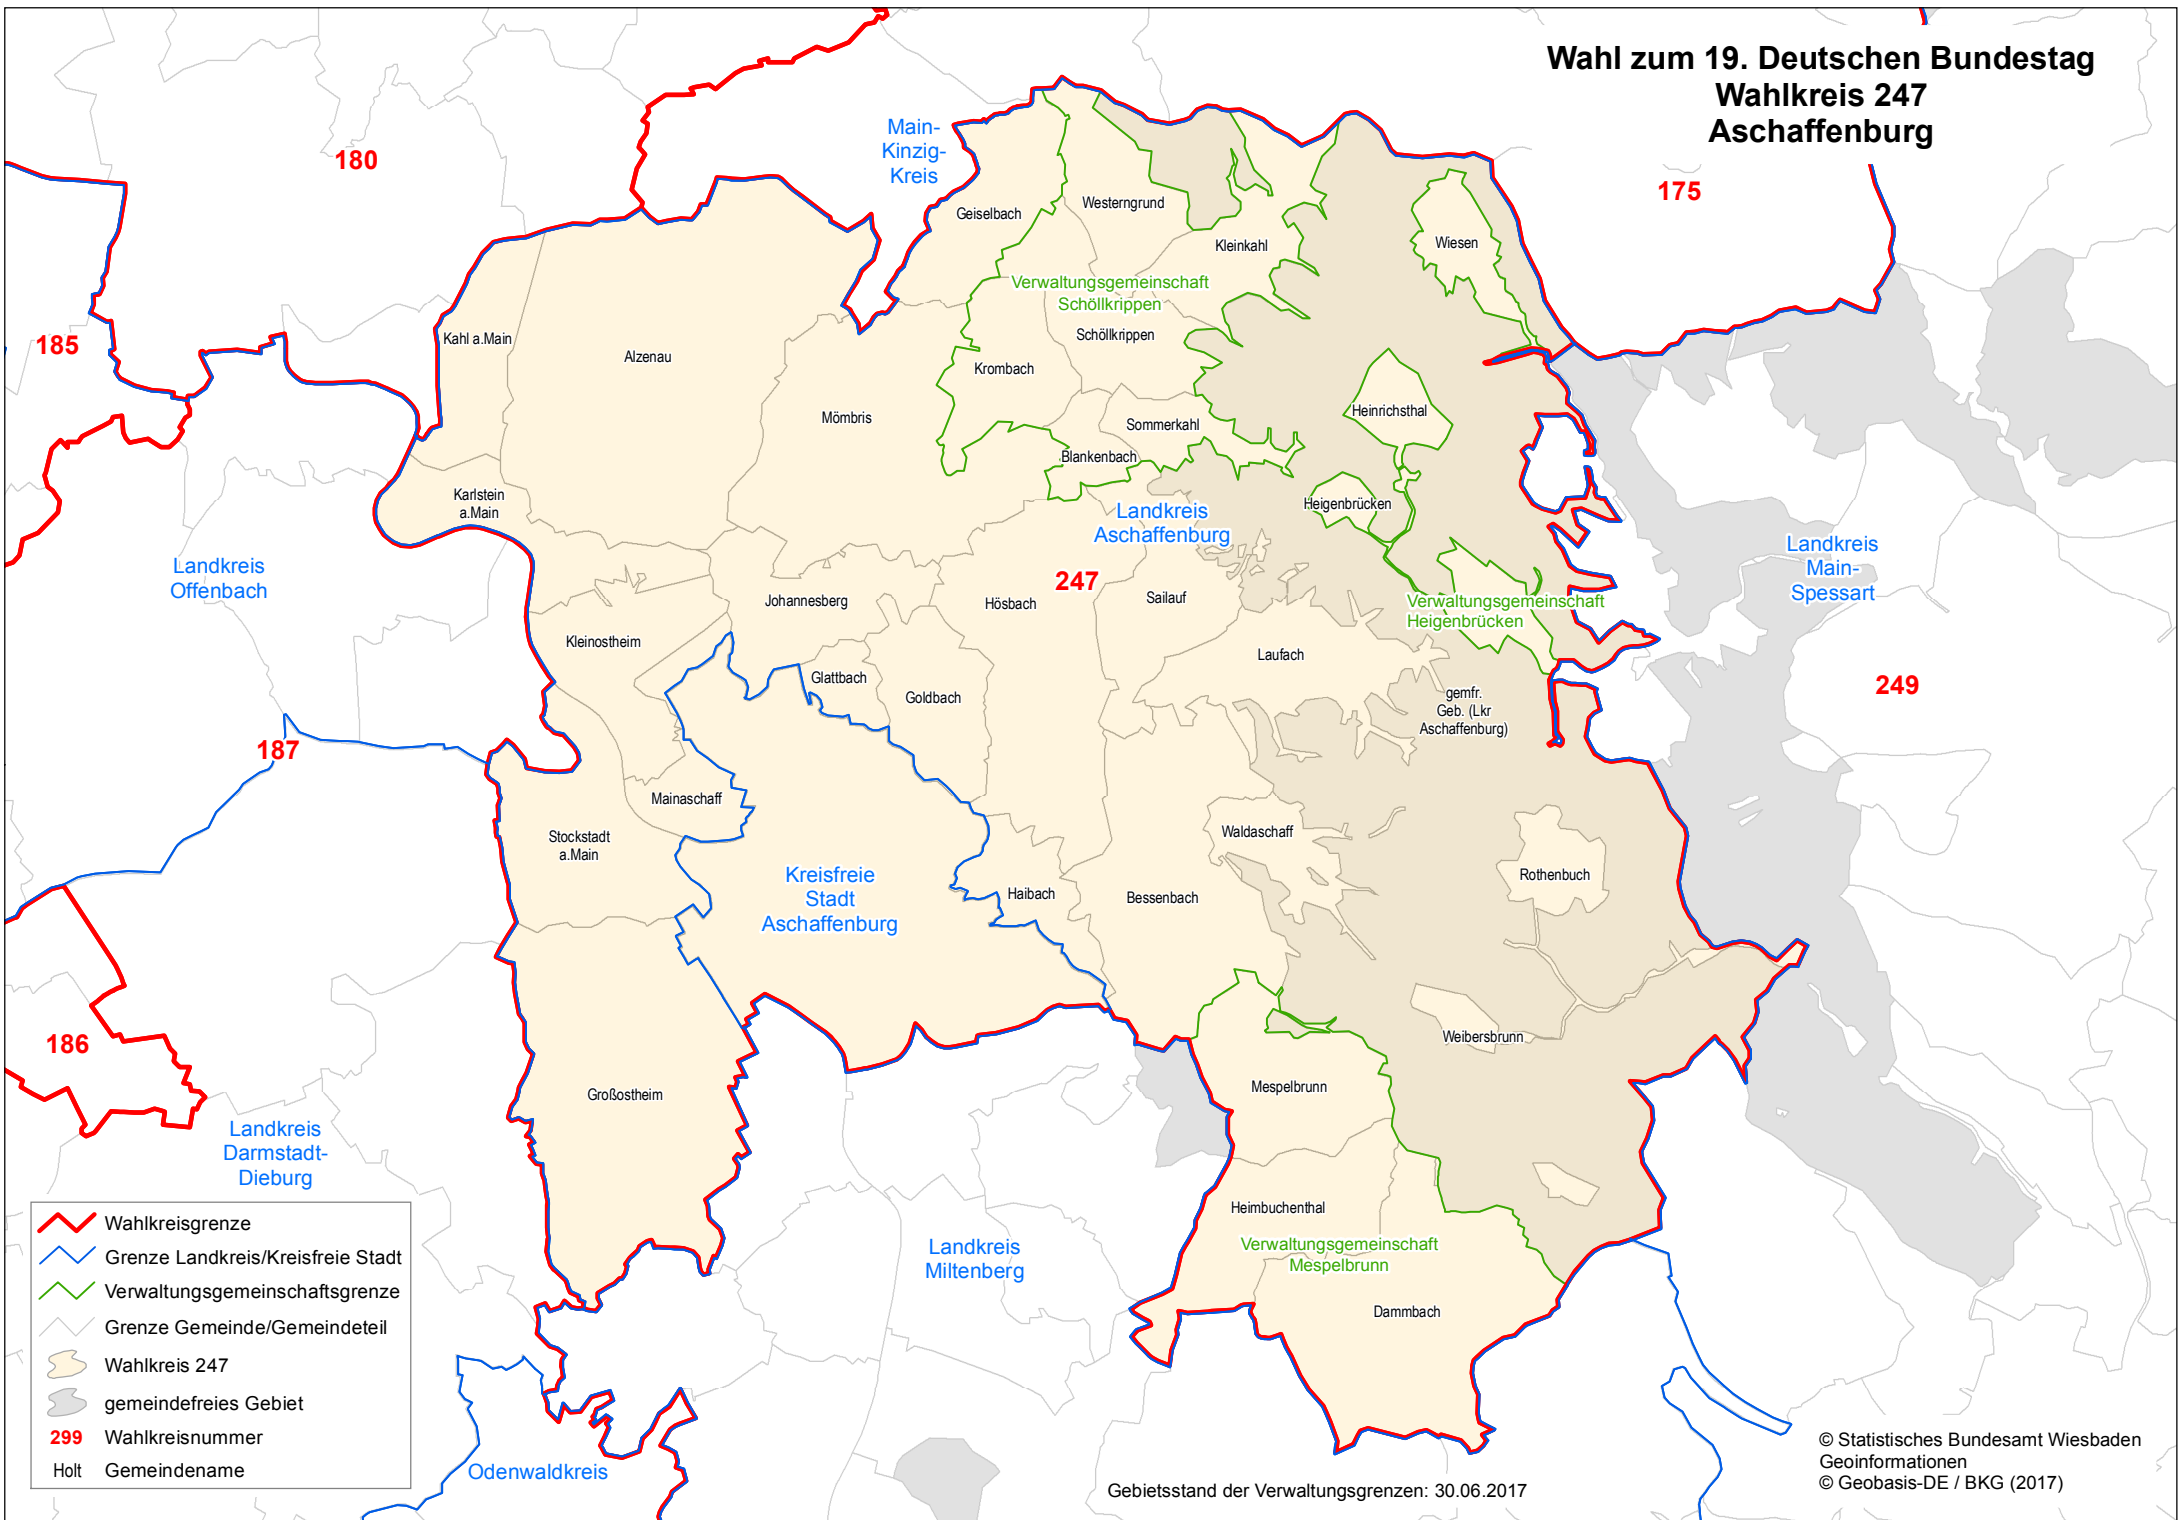

# Wahl zum 19. Deutschen Bundestag Wahlkreis 247 Aschaffenburg

- Wahlkreisgrenze
- Grenze Landkreis/Kreisfreie Stadt
- Verwaltungsgemeinschaftsgrenze
- Grenze Gemeinde/Gemeindeteil
- Wahlkreis 247
- gemeindefreies Gebiet
- 299 Wahlkreisnummer
- Holt Gemeindegrenze

Gebietsstand der Verwaltungsgrenzen: 30.06.2017